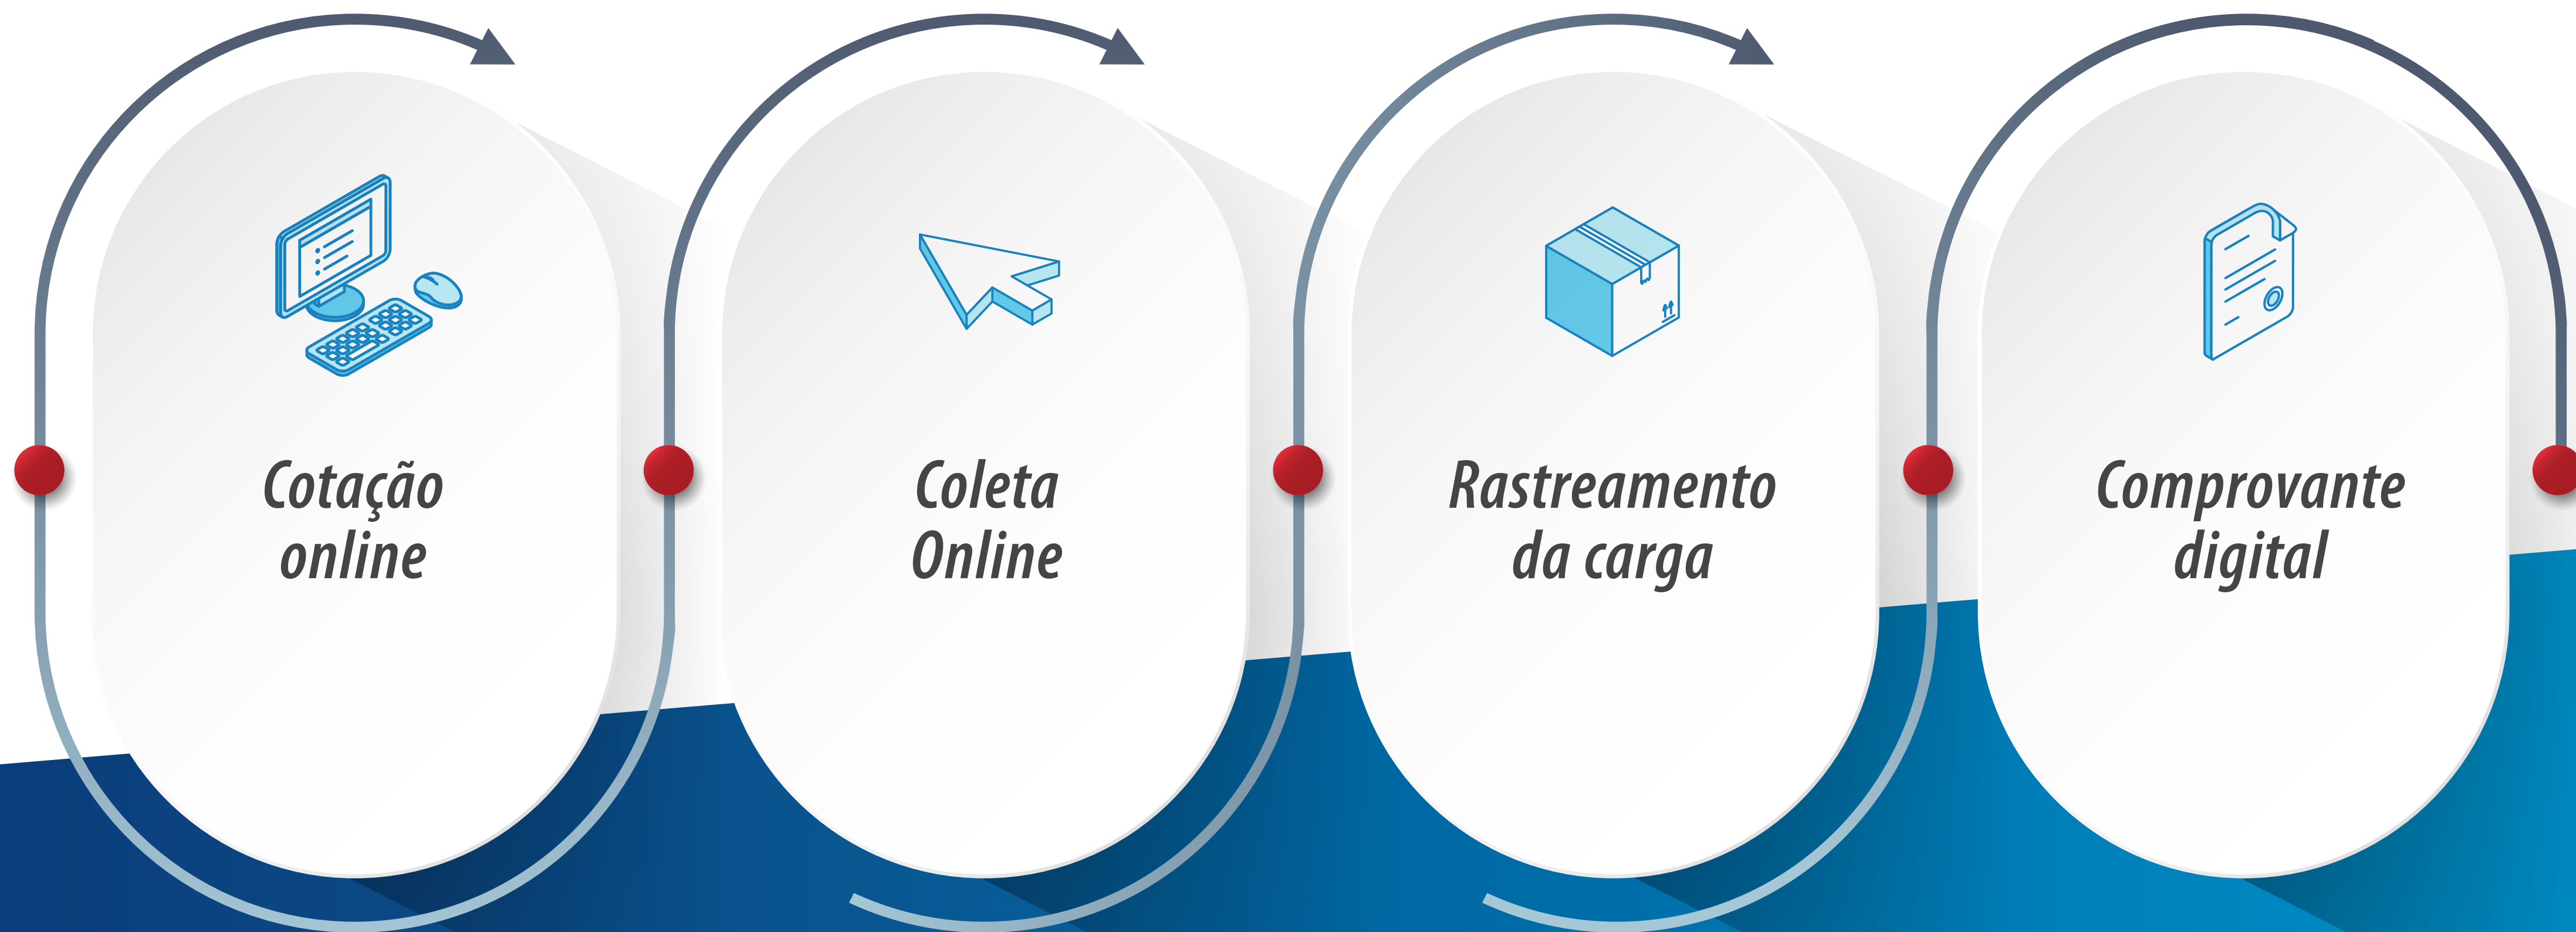

- ✓ ***Armazenagem pós-desembarço.***
- Armazém localizado em Guarulhos com fácil acesso ao Aeroporto Internacional de São Paulo.***

Tecnolog é multimodal

EFICIÊNCIA DE PONTA A PONTA.

*Nós encontramos a
combinação mais eficiente
de múltiplos modos de
transporte, otimizando
prazos e reduzindo seus
custos com a logística.*

Da cotação à entrega: *Tudo seguro e tranquilo para você.*

Serviços de apoio exclusivos

**MAIS TRANQUILIDADE
PARA VOCÊ.**

PORTADOR À BORDO

Encomenda acompanhada por um colaborador (âmbito nacional). Entrega em mãos com prazo máximo de 24h.