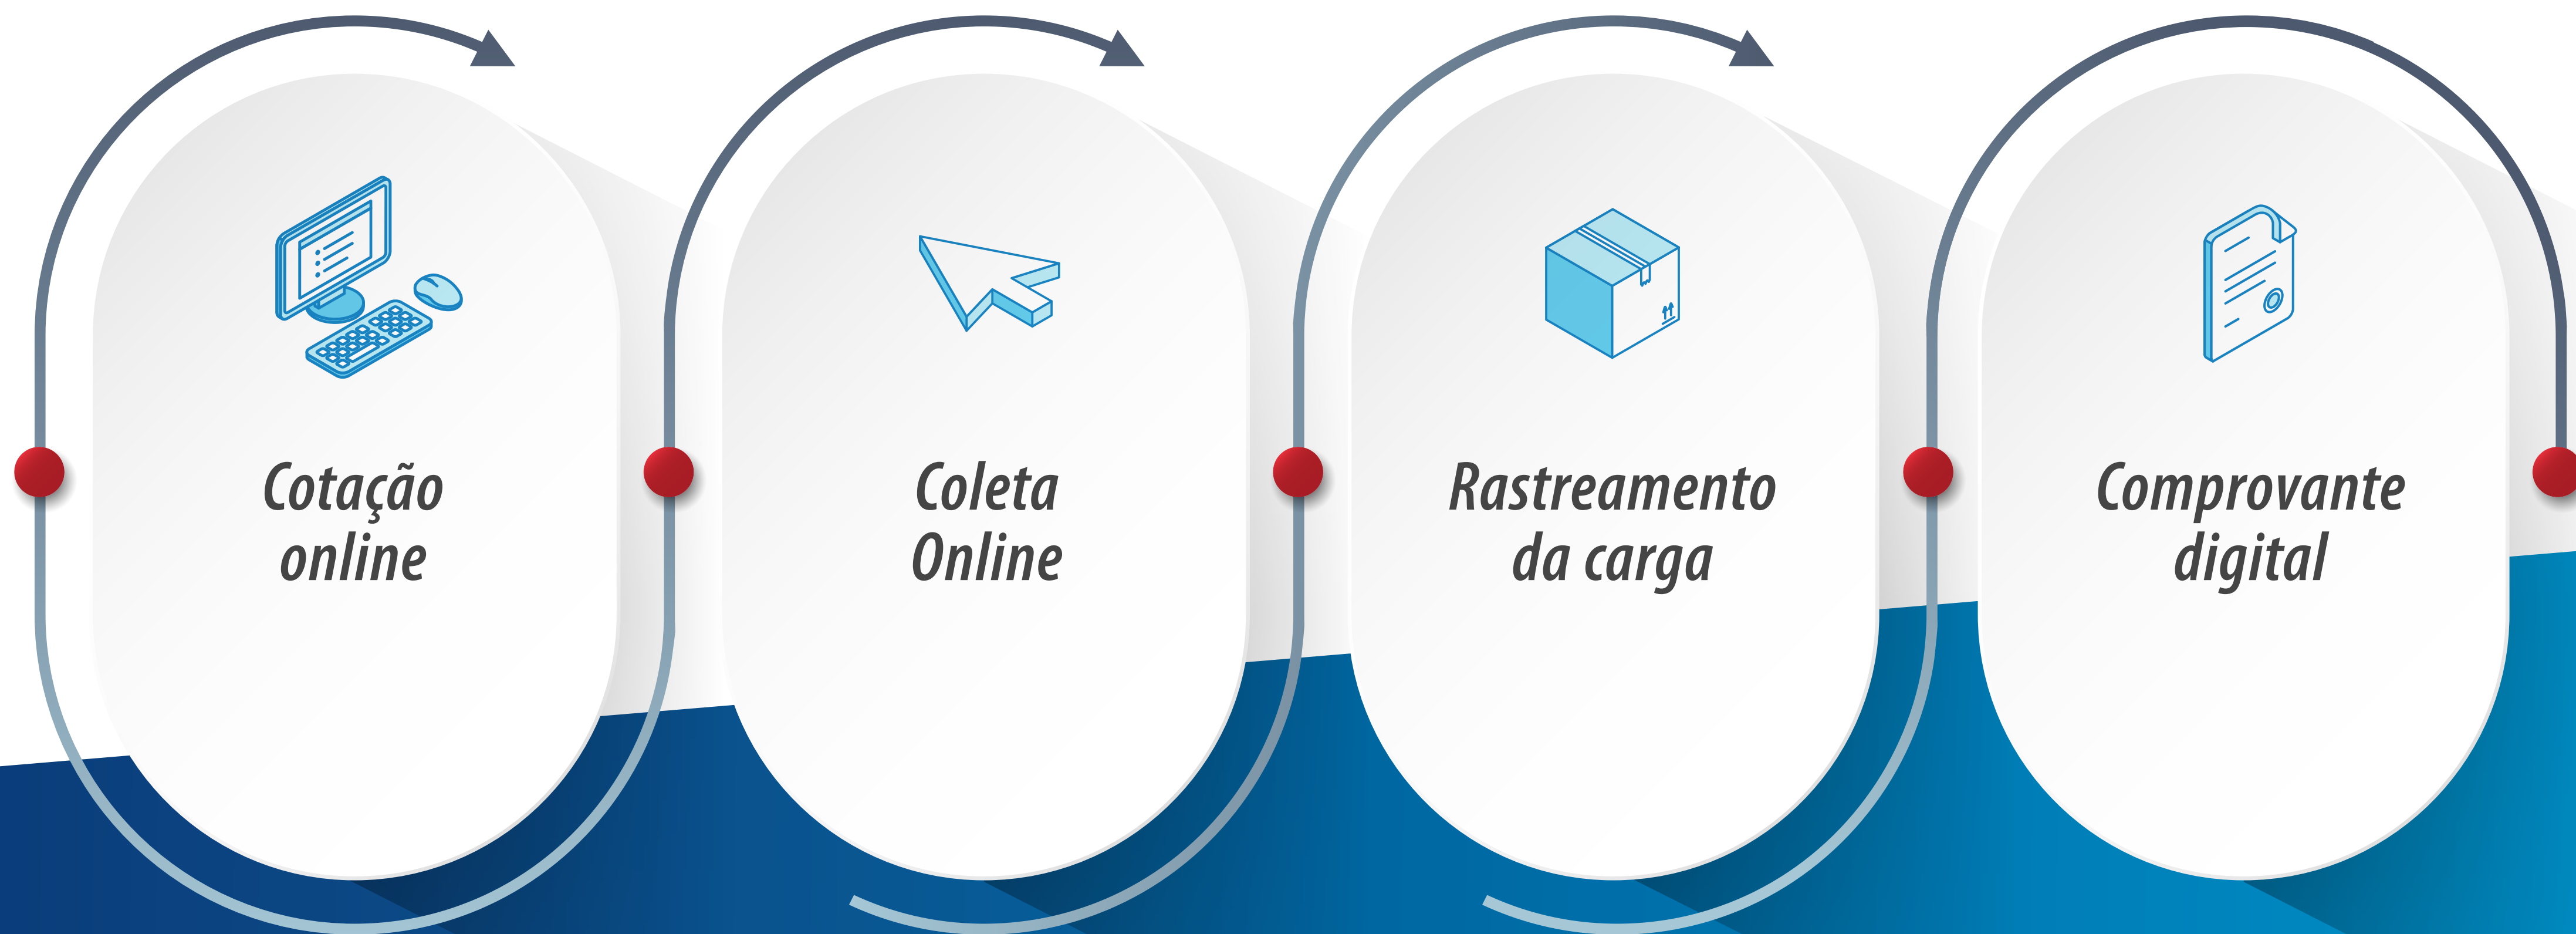

- ✓ **Armazenagem pós-desembarço.**
- Armazém localizado em Guarulhos com fácil acesso ao Aeroporto Internacional de São Paulo.**

Tecnolog é multimodal

EFICIÊNCIA DE PONTA A PONTA.

*Nós encontramos a
combinação mais eficiente
de múltiplos modos de
transporte, otimizando
prazos e reduzindo seus
custos com a logística.*

Da cotação à entrega: *Tudo seguro e tranquilo para você.*

Serviços de apoio exclusivos

**MAIS TRANQUILIDADE
PARA VOCÊ.**

PORTADOR À BORDO

Encomenda acompanhada por um colaborador (âmbito nacional). Entrega em mãos com prazo máximo de 24h.